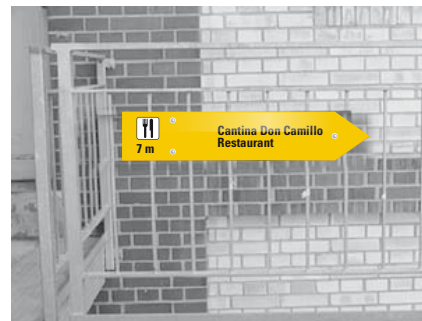

# Cantina Don Camillo Restaurant

10 m <sup>l/m / h/m</sup>

Pilgerwege der Schweiz